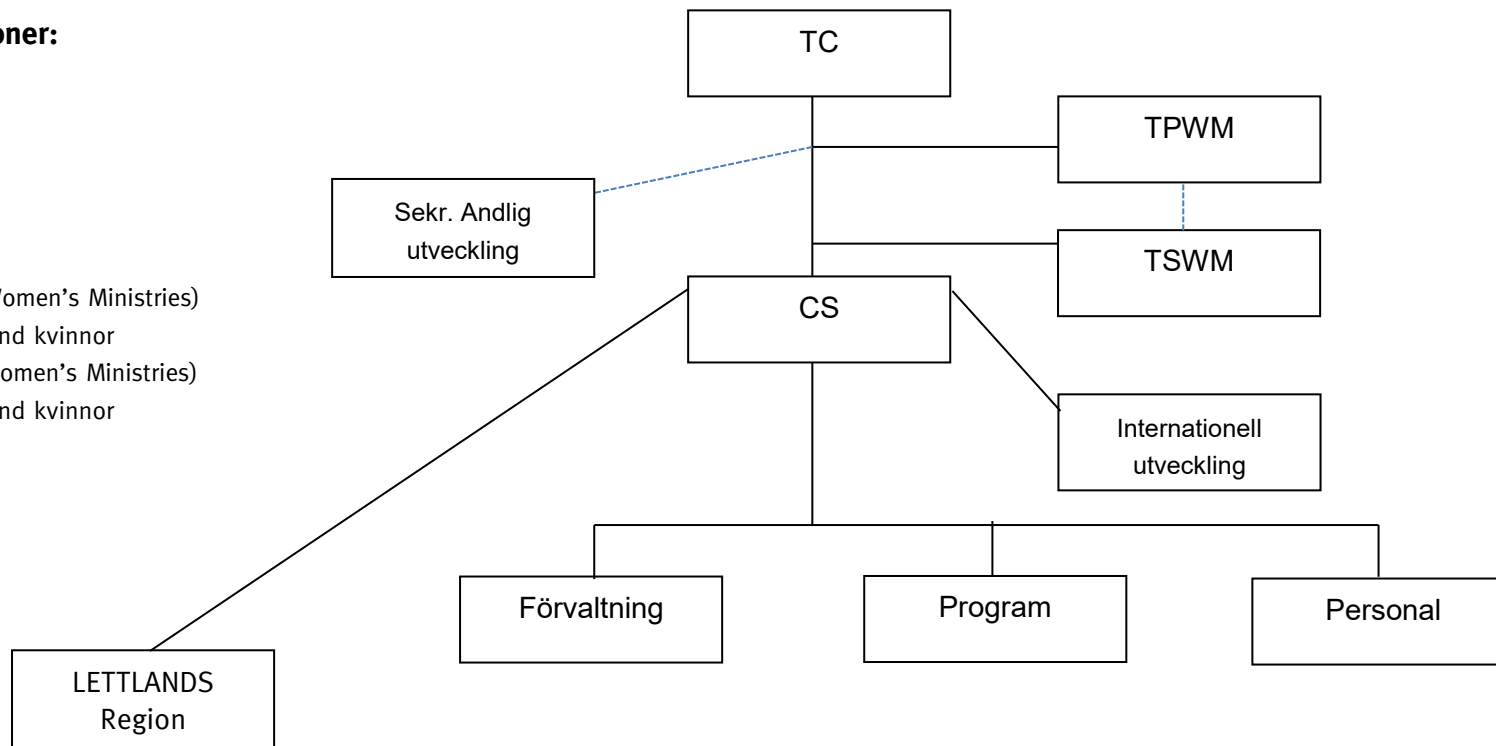

Organisationsplan sektioner:

TC: (Territorial Commander)

- Samfundsledare

CS: (Chefsekreterare)

- Vice samfundsledare

TPWM: (Territorial President Women's Ministries)

- Ledare för arbetet bland kvinnor

TSWM: (Territorial Secretary Women's Ministries)

- Ledare för arbetet bland kvinnor

Organisationsplan divisioner: